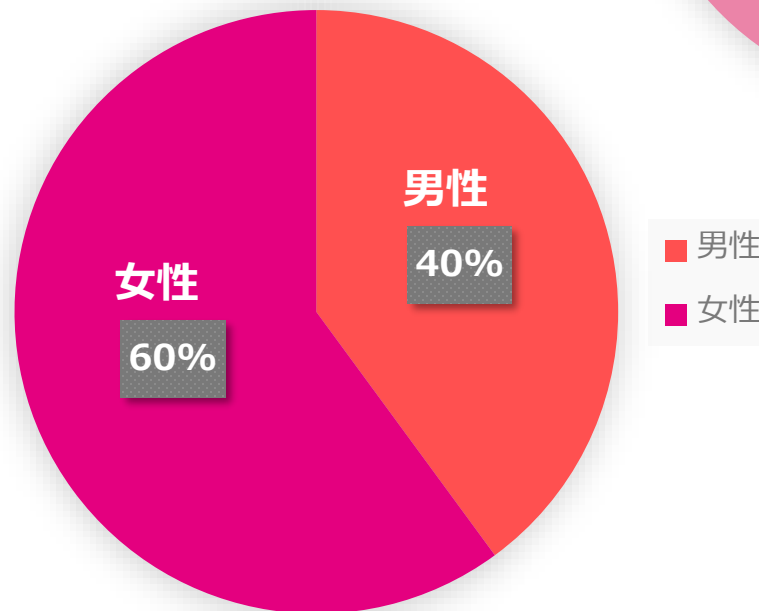

▼応募はコチラから！(※PC版・スマホ版のみ)
<http://ibanavi.net/happy/>

SAMPLE

[PR]
★入場無料！来場者には特典も★
～親子でわいわい楽しもう♪日帰りツアー～

親子で楽しめるスポットを周遊！日帰りツアーに参加しませんか♪
様々な体験をしながら楽しい思い出をつくろう＊
当日はなんと、茨城出身のAノ有名人も参加！一緒にツアーを盛り上げます！
日時：2019年2月9日（土）

お友達同士もOK★是非ご参加下さい！
▼お申込み・詳細はコチラから
https://*****.com/

指定のサイト(URL)へ誘導

	いばナビメルマガ広告（1回）
配信日	木曜日or金曜日
想定配信数	約7,300通 (※2021年10月時点 ※ターゲティングなしの場合)
原稿仕様	<ul style="list-style-type: none"> ・ 広告形態/テキスト形式 ・ 文字数/300文字程度 ・ リンク先/2箇所まで URLのみ
料金	有効配信数×5円(税別)
備考	一部の広告主様の業種によっては掲載をお断りさせていただく場合もございます。

【年代の割合】

【お住まいエリアの割合】

【性別の割合】

※会員総数：約7,300名
うち、茨城県民：約7,000名
(2021年10月時点)