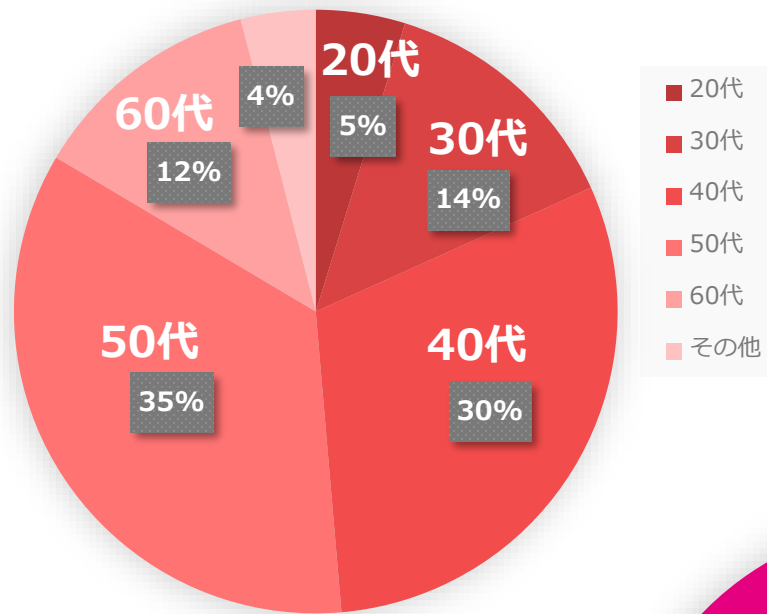

【年代の割合】

※会員総数：約7,300名
うち、茨城県民：約7,000名
(2021年10月時点)