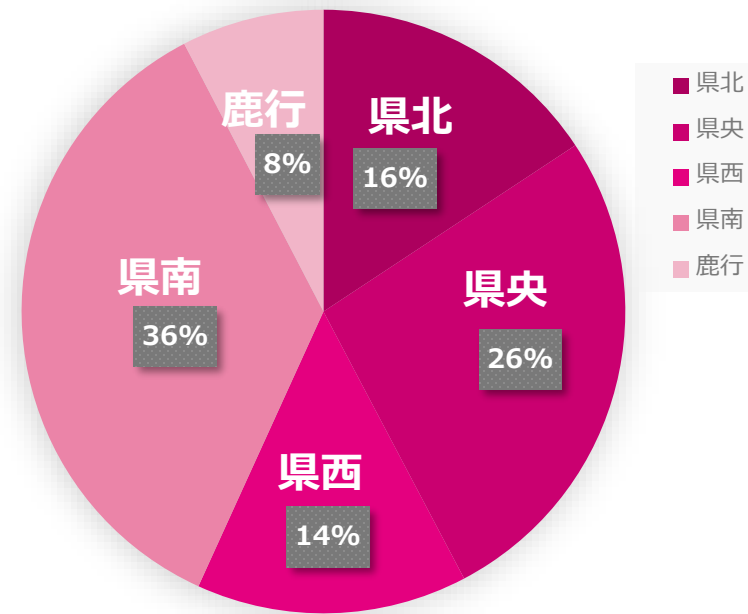

▼応募はコチラから！(※PC版・スマホ版のみ)
<http://ibanavi.net/happy/>

SAMPLE

[PR]
★入場無料！来場者には特典も★
～親子でわいわい楽しもう♪日帰りツアー～

親子で楽しめるスポットを周遊！日帰りツアーに参加しませんか♪
様々な体験をしながら楽しい思い出をつくろう＊
当日はなんと、茨城出身のAノ有名人も参加！一緒にツアーを盛り上げます！
日時：2019年2月9日（土）

お友達同士もOK★是非ご参加下さい！
▼お申込み・詳細はコチラから
https://*****.com/

指定のサイト(URL)へ誘導

	いばナビメルマガ広告（1回）
配信日	木曜日or金曜日
想定配信数	約7,300通 (※2021年10月時点 ※ターゲティングなしの場合)
原稿仕様	<ul style="list-style-type: none"> ・ 広告形態/テキスト形式 ・ 文字数/300文字程度 ・ リンク先/2箇所まで URLのみ
料金	有効配信数×5円(税別)
備考	一部の広告主様の業種によっては掲載をお断りさせていただく場合もございます。

【年代の割合】

【お住まいエリアの割合】

【性別の割合】

※会員総数：約7,300名
うち、茨城県民：約7,000名
(2021年10月時点)