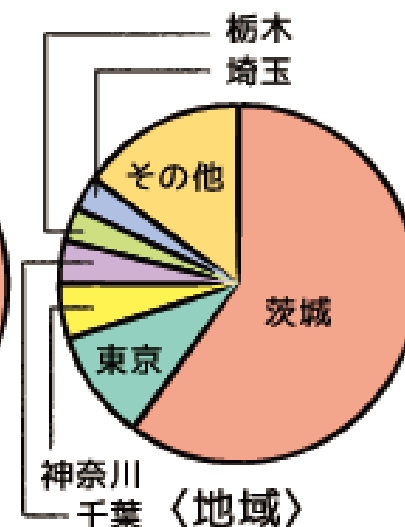

●5つの地域情報誌と連動！

茨城の各エリアで毎月発行されている5つの地域情報誌と連動しています。
情報誌のクーポンはいばナビにも共通で掲載されており、多くの読者がいばナビに集まります。

■クータ
(つくば/土浦/牛久)
毎月末日発行
発行部数130,000部

■ひたちち
(日立)
毎月25日発行
発行部数64,000部

■月刊にしも
(筑西/下妻/結城)
毎月25日発行
発行部数44,000部

■月刊こがも
(古河/境町)
毎月25日発行
発行部数52,000部

■月刊かす
(神栖/鹿嶋/潮来)
毎月25日発行
発行部数50,000部

ご掲載店舗数

9,500件 以上

月間ユーザー数

約 **35万人**

掲載口コミ数

33,000件 以上

●掲載店ジャンル

●ユーザーデータ

いばナビのご利用者様は30代を中心に20代後半～40代前半の方が約7割を占め、多くの幅広い年代の方にご利用いただいています。また、約7割近くが地元・茨城のユーザーであることも特徴です。

(※2022年2月現在)

いばナビでは下記の広告・サービスをご利用いただけます。

■ 店舗情報のご掲載

詳しいお店情報をご掲載いただけます。ご掲載プランは無料と有料の2種類をご用意。
お客様のお悩み・ご要望に合わせたプランをご提案いたします。