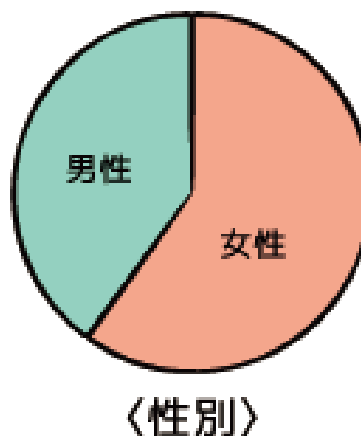

●5つの地域情報誌と連動！

茨城の各エリアで毎月発行されている5つの地域情報誌と連動しています。
情報誌のクーポンはいばナビにも共通で掲載されており、多くの読者がいばナビに集まります。

■クータ
(つくば/土浦/牛久)
毎月末日発行
発行部数130,000部

■ひたちち
(日立)
毎月25日発行
発行部数64,000部

■月刊にしも
(筑西/下妻/結城)
毎月25日発行
発行部数44,000部

■月刊こがも
(古河/境町)
毎月25日発行
発行部数52,000部

■月刊かす
(神栖/鹿嶋/潮来)
毎月25日発行
発行部数50,000部

ご掲載店舗数

9,500件 以上

月間ユーザー数

約 **35万人**

掲載口コミ数

33,000件 以上

●掲載店ジャンル

●ユーザーデータ

いばナビのご利用者様は30代を中心に20代後半～40代前半の方が約7割を占め、多くの幅広い年代の方にご利用いただいています。また、約7割近くが地元・茨城のユーザーであることも特徴です。

(※2022年2月現在)

いばナビでは下記の広告・サービスをご利用いただけます。

■ 店舗情報のご掲載

詳しいお店情報をご掲載いただけます。ご掲載プランは無料と有料の2種類をご用意。
お客様のお悩み・ご要望に合わせたプランをご提案いたします。