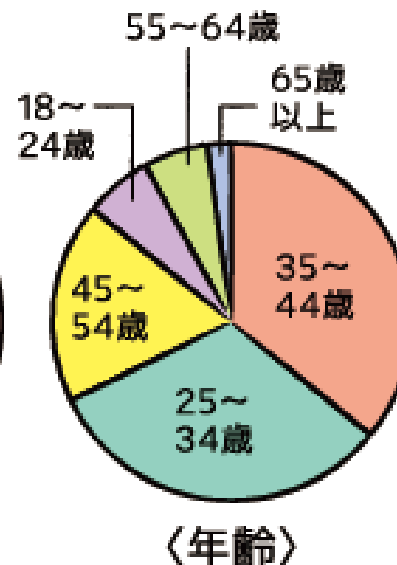

●5つの地域情報誌と連動！

茨城の各エリアで毎月発行されている5つの地域情報誌と連動しています。
情報誌のクーポンはいばナビにも共通で掲載されており、多くの読者がいばナビに集まります。

■クータ
(つくば/土浦/牛久)
毎月末日発行
発行部数130,000部

■ひたちち
(日立)
毎月25日発行
発行部数64,000部

■月刊にしも
(筑西/下妻/結城)
毎月25日発行
発行部数44,000部

■月刊こがも
(古河/境町)
毎月25日発行
発行部数52,000部

■月刊かす
(神栖/鹿嶋/潮来)
毎月25日発行
発行部数50,000部

ご掲載店舗数

9,500件 以上

月間ユーザー数

約 **35万人**

掲載口コミ数

33,000件 以上

●掲載店ジャンル

●ユーザーデータ

いばナビのご利用者様は30代を中心に20代後半～40代前半の方が約7割を占め、多くの幅広い年代の方にご利用いただいています。また、約7割近くが地元・茨城のユーザーであることも特徴です。

(※2022年2月現在)

いばナビでは下記の広告・サービスをご利用いただけます。

■ 店舗情報のご掲載

詳しいお店情報をご掲載いただけます。ご掲載プランは無料と有料の2種類をご用意。
お客様のお悩み・ご要望に合わせたプランをご提案いたします。