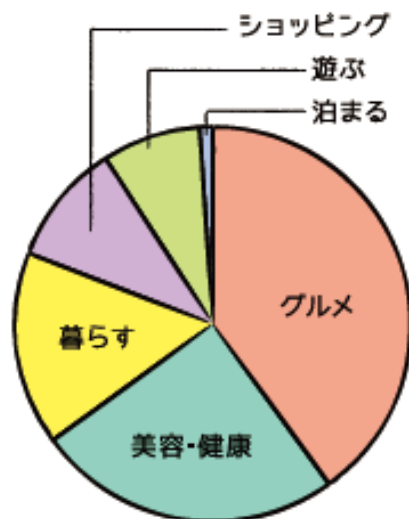

●5つの地域情報誌と連動！

茨城の各エリアで毎月発行されている5つの地域情報誌と連動しています。
情報誌のクーポンはいばナビにも共通で掲載されており、多くの読者がいばナビに集まります。

■クータ
(つくば/土浦/牛久)
毎月末日発行
発行部数130,000部

■ひたちち
(日立)
毎月25日発行
発行部数64,000部

■月刊にしも
(筑西/下妻/結城)
毎月25日発行
発行部数44,000部

■月刊こがも
(古河/境町)
毎月25日発行
発行部数52,000部

■月刊かす
(神栖/鹿嶋/潮来)
毎月25日発行
発行部数50,000部

ご掲載店舗数

9,500件 以上

月間ユーザー数

約 **35万人**

掲載口コミ数

33,000件 以上

●掲載店ジャンル

●ユーザーデータ

いばナビのご利用者様は30代を中心に20代後半～40代前半の方が約7割を占め、多くの幅広い年代の方にご利用いただいています。また、約7割近くが地元・茨城のユーザーであることも特徴です。

(※2022年2月現在)

いばナビでは下記の広告・サービスをご利用いただけます。

■ 店舗情報のご掲載

詳しいお店情報をご掲載いただけます。ご掲載プランは無料と有料の2種類をご用意。
お客様のお悩み・ご要望に合わせたプランをご提案いたします。